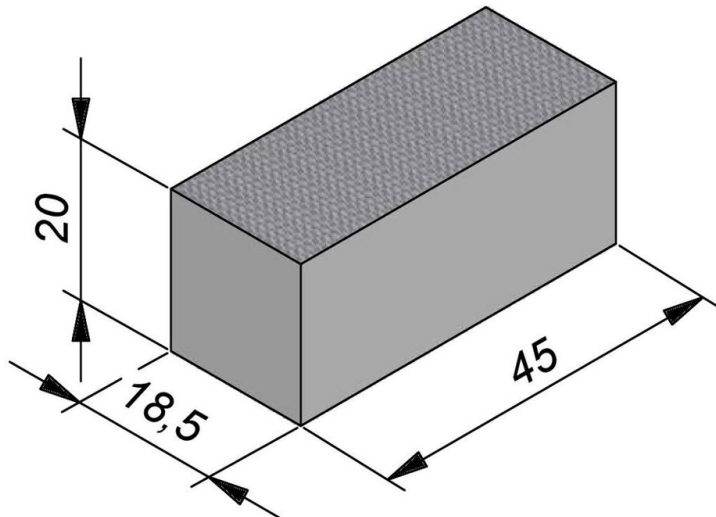

Dessin technique:

Texture de surface: Rockstone | Lavé
Longueur: 45 cm
Couleur: Vermilion/242

Streetline Bordure Avaloir 20x18,5 cm plane

Cet élément d'angle de la vaste gamme Streetline permet de réaliser la finition impeccable de tout projet. Avec ses grandes dimensions, la gamme Streetline donne aux places et rues un look luxueux. Un concept d'ensemble élégant pour des projets prestigieux. Qu'il s'agisse d'un parking, d'une allée, d'un sentier ou d'une piste cyclable. Les éléments complémentaires de la gamme Streetline comme les bordures, arrêts, courbes, bordures d'accès et transitions assurent une finition réussie. La personnalisation est également possible.

-  Bordures de tout genre
-  Certificat de contrôle officiel
-  Couche de finition en granulats naturels
-  Couleurs profondes
-  Résistant à l'abrasion
-  Résistant au gel

Caractéristiques techniques

Poids/pièce : 40
Pièces/emballage : 16
Pièces/couche : 1
Poids/emballage : 640
Chanfrein : plane
Profil : 20x18,5 plane
Modèle : Streetline
Sous-modèle : Avaloir
Rayon : 0
Type de rayon : Pas d'application
Connection : Plane

Coin : **Aucun**
Texture de surface : **Rockstone | Lavé**

Dessin d'application

A

Streetline Bordure Droite 20x50 cm STIB 12,5/3 cm

M

Gris
Streetline Bordure Avaloir 20x18,5 cm plane
Ebene/122