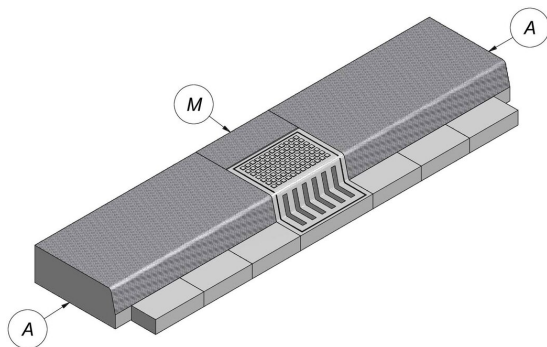

Dessin technique:

Texture de surface: Rockstone | Lavé
Longueur: 45 cm
Couleur: Vermilion/242

Streetline Bordure Avaloir 20x18,5 cm plane

Cet élément d'angle de la vaste gamme Streetline permet de réaliser la finition impeccable de tout projet. Avec ses grandes dimensions, la gamme Streetline donne aux places et rues un look luxueux. Un concept d'ensemble élégant pour des projets prestigieux. Qu'il s'agisse d'un parking, d'une allée, d'un sentier ou d'une piste cyclable. Les éléments complémentaires de la gamme Streetline comme les bordures, arrêts, courbes, bordures d'accès et transitions assurent une finition réussie. La personnalisation est également possible.

-  Bordures de tout genre
-  Certificat de contrôle officiel
-  Couche de finition en granulats naturels
-  Couleurs profondes
-  Résistant à l'abrasion
-  Résistant au gel

Caractéristiques techniques

Poids/pièce : 40
Pièces/emballage : 16
Pièces/couche : 1
Poids/emballage : 640
Chanfrein : plane
Profil : 20x18,5 plane
Modèle : Streetline
Sous-modèle : Avaloir
Rayon : 0
Type de rayon : Pas d'application
Connection : Plane

Coin : **Aucun**
Texture de surface : **Rockstone | Lavé**

Dessin d'application

A

Streetline Bordure Droite 20x50 cm STIB 12,5/3 cm

M

Gris
Streetline Bordure Avaloir 20x18,5 cm plane
Ebene/122