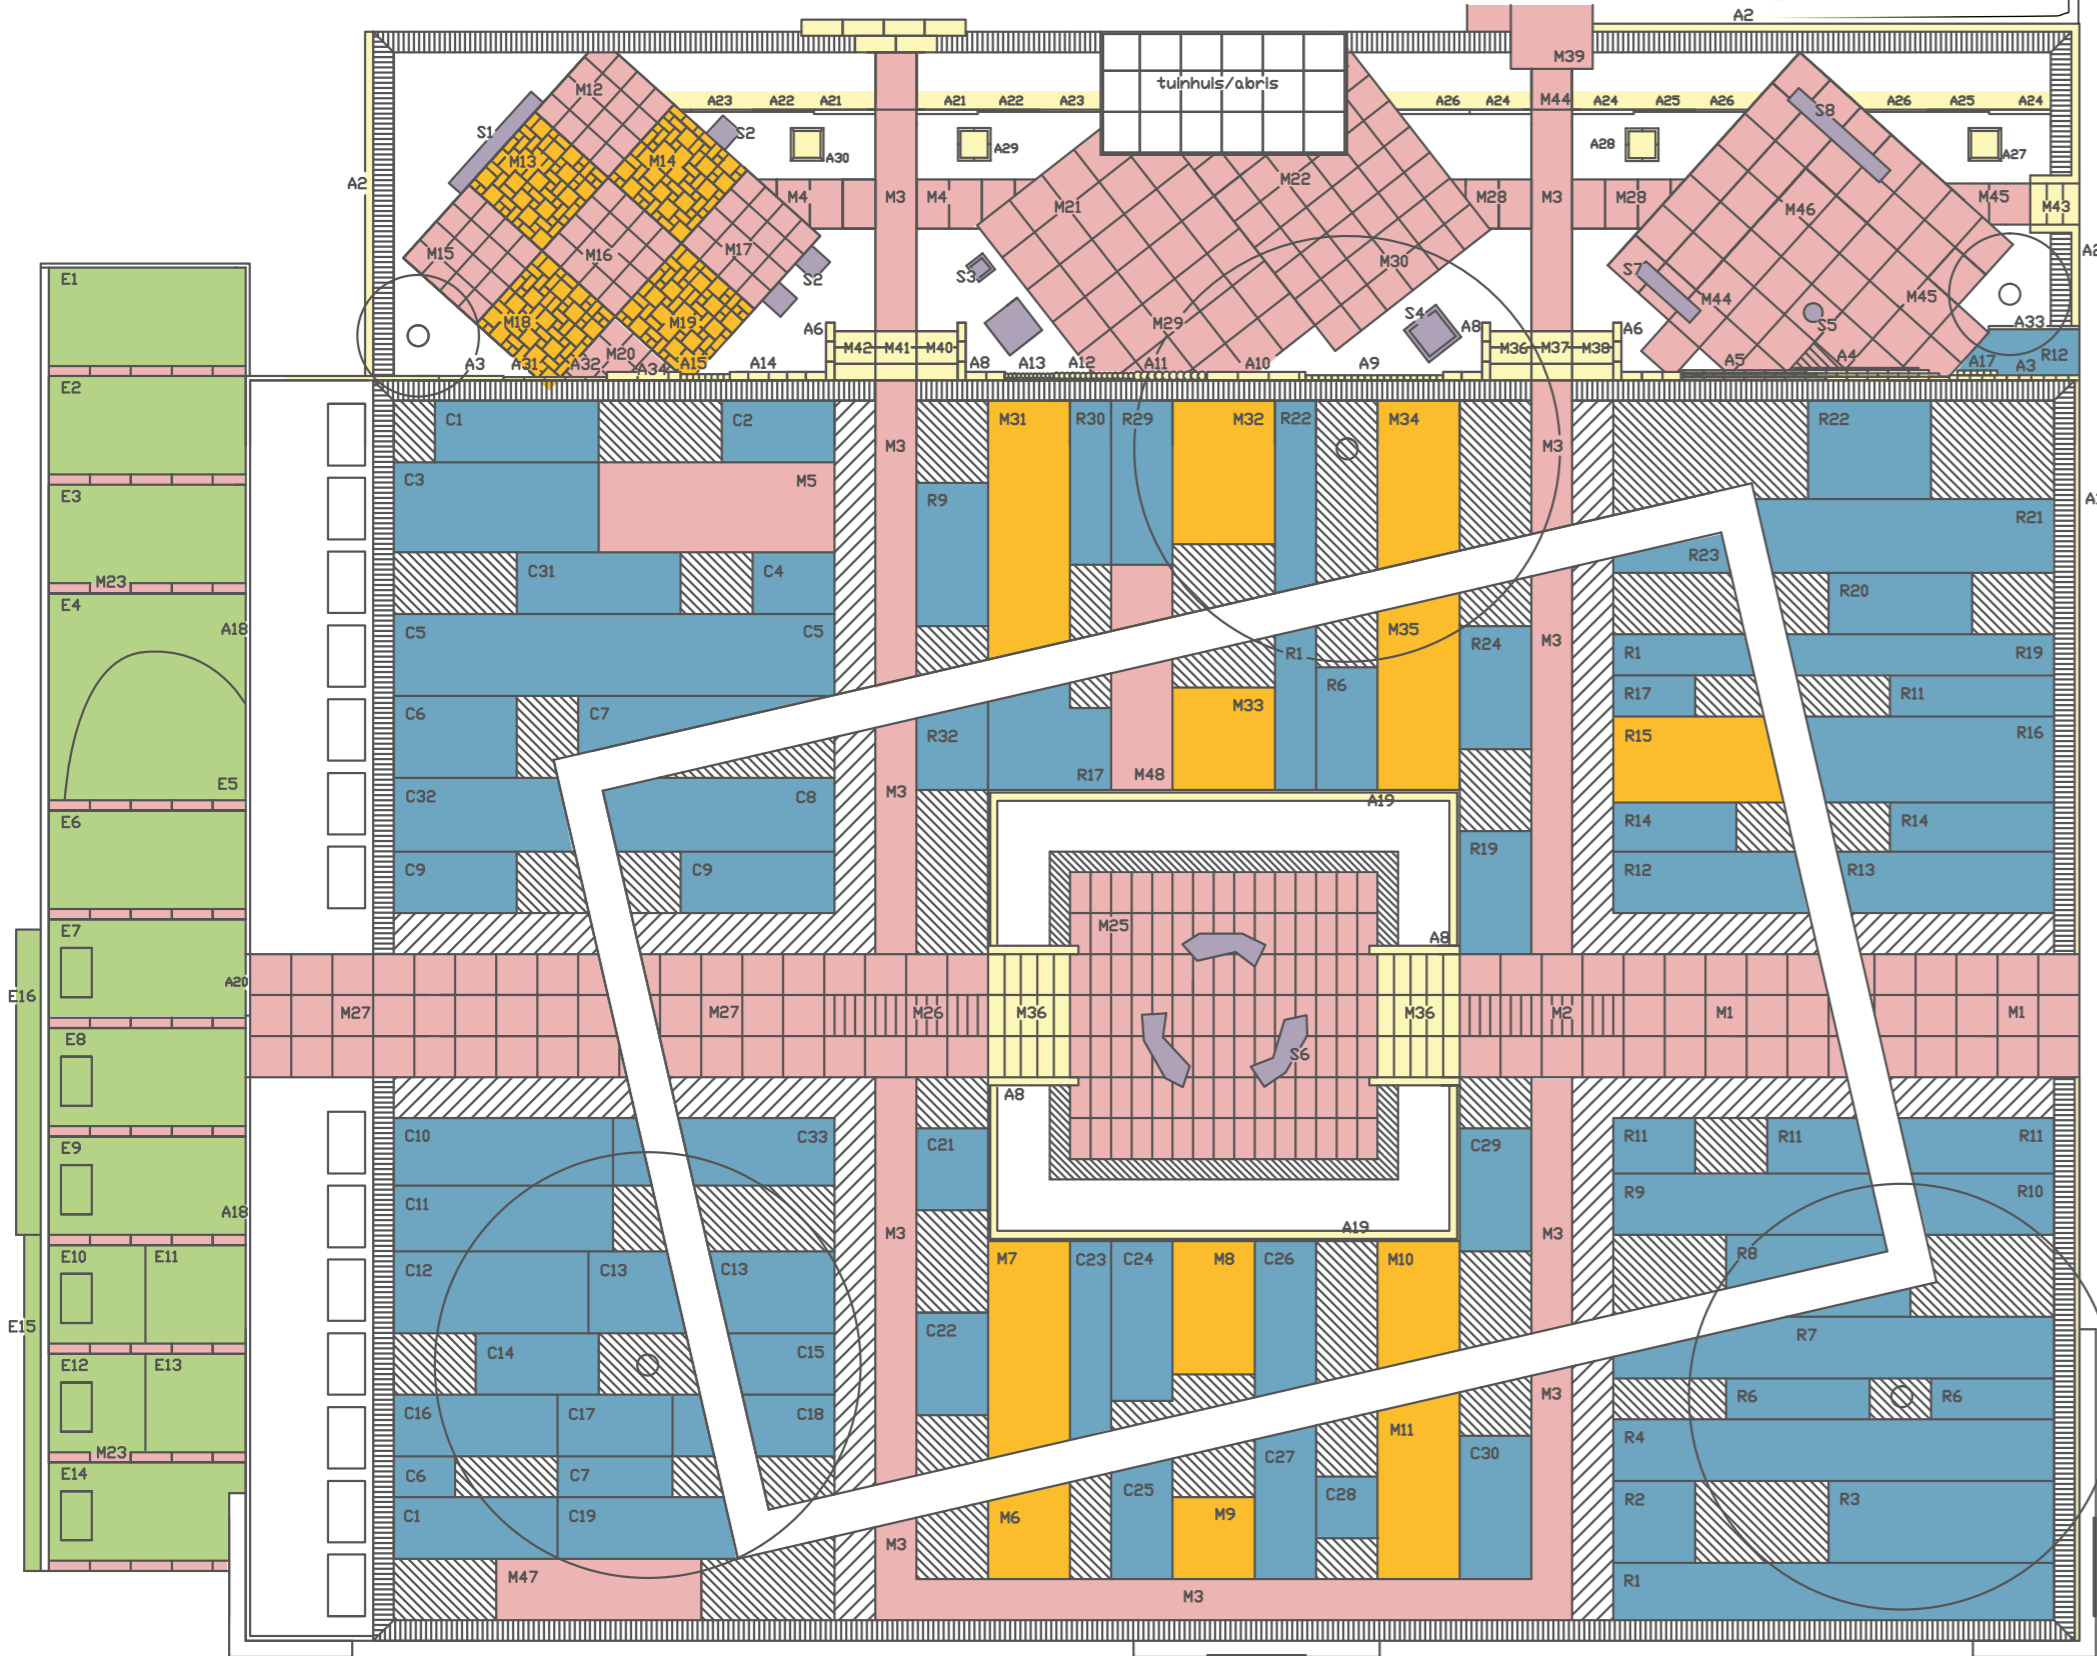

ALBERTKANAAL / CANAL ALBERT

ALBERTKANAAL / CANAL ALBERT

- Megategels
- Multiformaten / Multiformats
- Klinkers / Pavés
- Eco Solutions
- Afwerking / Finitions
- Smooth Objects

Over de Expo

1700 m² expo om te bezoeken. In onze Expo kan je van dichtbij kennis maken met enkele toepassingen en combinatiemogelijkheden van onze uitgebreide Ebema_Stone&Style-collectie. Voor het volledige gamma kan je terecht in onze brochures en op onze website stone-style.ebema.be.