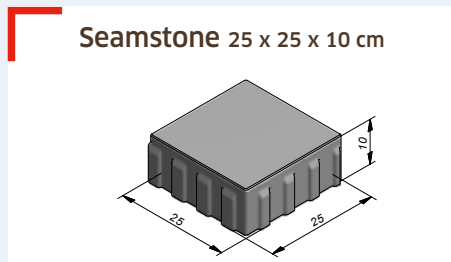

Productoverzicht / Sommaire des produits

Voor onderstaande producten bestaan er vacuümklemmen (voor Megategels en Aviena Circle) en mechanische klemmen (voor Eco Solutions) voor machinale plaatsing. Meer advies nodig? Neem dan contact op met het verhuurbedrijf in jouw buurt (zie volgende pagina).

Pour les produits ci-dessous, il existe des ventouses (pour Megategels et Aviena Circle) et des pinces mécaniques (pour Eco Solutions) pour une pose machinale. Plus de conseils? Contactez la société de location de votre région (voir page suivante).

Megategels