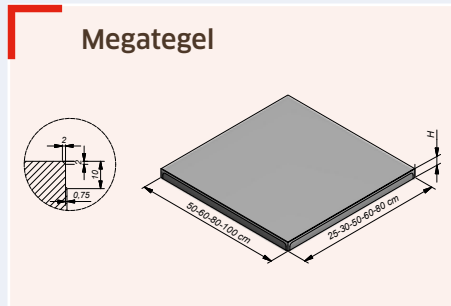

Productoverzicht / Sommaire des produits

Voor onderstaande producten bestaan er vacuümklemmen (voor Megategels en Aviena Circle) en mechanische klemmen (voor Eco Solutions) voor machinale plaatsing. Meer advies nodig? Neem dan contact op met het verhuurbedrijf in jouw buurt (zie volgende pagina).

Pour les produits ci-dessous, il existe des ventouses (pour Megategels et Aviena Circle) et des pinces mécaniques (pour Eco Solutions) pour une pose machinale. Plus de conseils? Contactez la société de location de votre région (voir page suivante).

Megategels