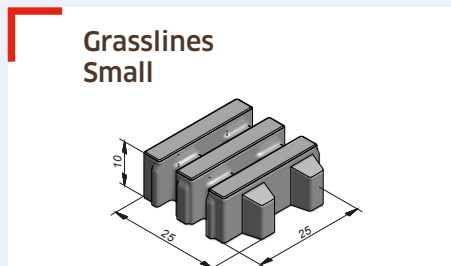

Productoverzicht / Sommaire des produits

Voor onderstaande producten bestaan er vacuümklemmen (voor Megategels en Aviena Circle) en mechanische klemmen (voor Eco Solutions) voor machinale plaatsing. Meer advies nodig? Neem dan contact op met het verhuurbedrijf in jouw buurt (zie volgende pagina).

Pour les produits ci-dessous, il existe des ventouses (pour Megategels et Aviena Circle) et des pinces mécaniques (pour Eco Solutions) pour une pose machinale. Plus de conseils? Contactez la société de location de votre région (voir page suivante).

Megategels