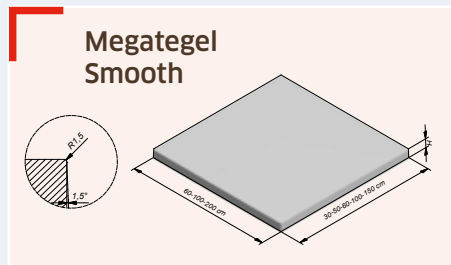

Productoverzicht / Sommaire des produits

Voor onderstaande producten bestaan er vacuümklemmen (voor Megategels en Aviena Circle) en mechanische klemmen (voor Eco Solutions) voor machinale plaatsing. Meer advies nodig? Neem dan contact op met het verhuurbedrijf in jouw buurt (zie volgende pagina).

Pour les produits ci-dessous, il existe des ventouses (pour Megategels et Aviena Circle) et des pinces mécaniques (pour Eco Solutions) pour une pose machinale. Plus de conseils? Contactez la société de location de votre région (voir page suivante).

Megategels