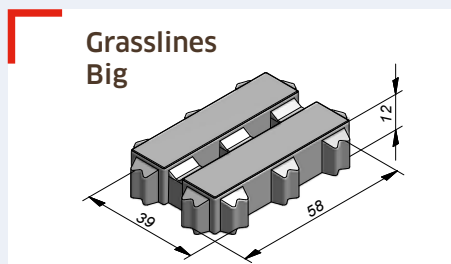

Productoverzicht / Sommaire des produits

Voor onderstaande producten bestaan er vacuümklemmen (voor Megategels en Aviena Circle) en mechanische klemmen (voor Eco Solutions) voor machinale plaatsing. Meer advies nodig? Neem dan contact op met het verhuurbedrijf in jouw buurt (zie volgende pagina).

Pour les produits ci-dessous, il existe des ventouses (pour Megategels et Aviena Circle) et des pinces mécaniques (pour Eco Solutions) pour une pose machinale. Plus de conseils? Contactez la société de location de votre région (voir page suivante).

Megategels