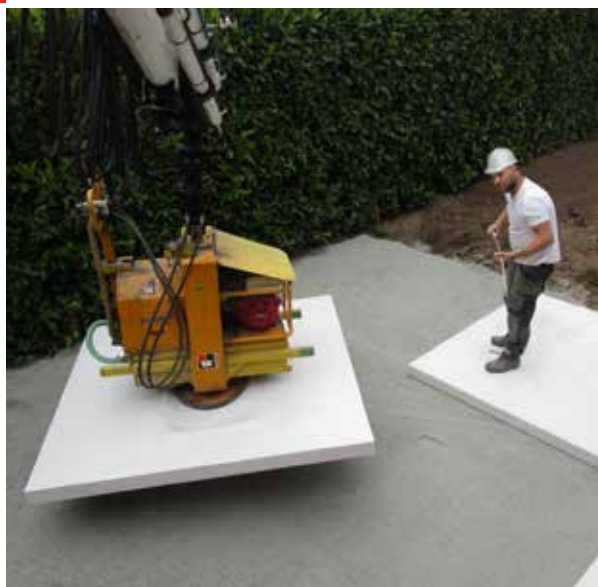

STONE & STYLE

Hulpmiddelen bij plaatsing Les outils de pose

Hulpmiddelen bij plaatsing Les outils de pose

Megategel 200 x 200 cm

Aviena Circle

Aviena Straight

Ebema_Stone&Style heeft klemmen systemen laten ontwikkelen die een snelle machinale plaatsing mogelijk maken. Dat is tijd- en kostenbesparend.

Met de mechanische klemmen (voor Eco Solutions) en de vacuüm klemmen (voor Megategels en Aviena Circle) kunnen de tegels eenvoudig met een kraan geplaatst worden. Voor grotere oppervlaktes biedt een plaatsing vanaf de vrachtwagen een efficiënte oplossing.

Ebema_Stone&Style a mis au point des pinces spéciales permettant une pose machinale rapide. Cela vous permettra de gagner du temps et de réduire les coûts.

Avec les pinces mécaniques (pour Eco Solutions) et les ventouses (pour Megategels et Aviena Circle), les dalles peuvent être mises en place avec une grue. Pour les grandes superficies, la pose directe à partir du camion est une solution efficace.

Info: sales@ebema.be

Productoverzicht / Sommaire des produits

Voor onderstaande producten bestaan er vacuümklemmen (voor Megategels en Aviena Circle) en mechanische klemmen (voor Eco Solutions) voor machinale plaatsing. Meer advies nodig? Neem dan contact op met het verhuurbedrijf in jouw buurt (zie volgende pagina).