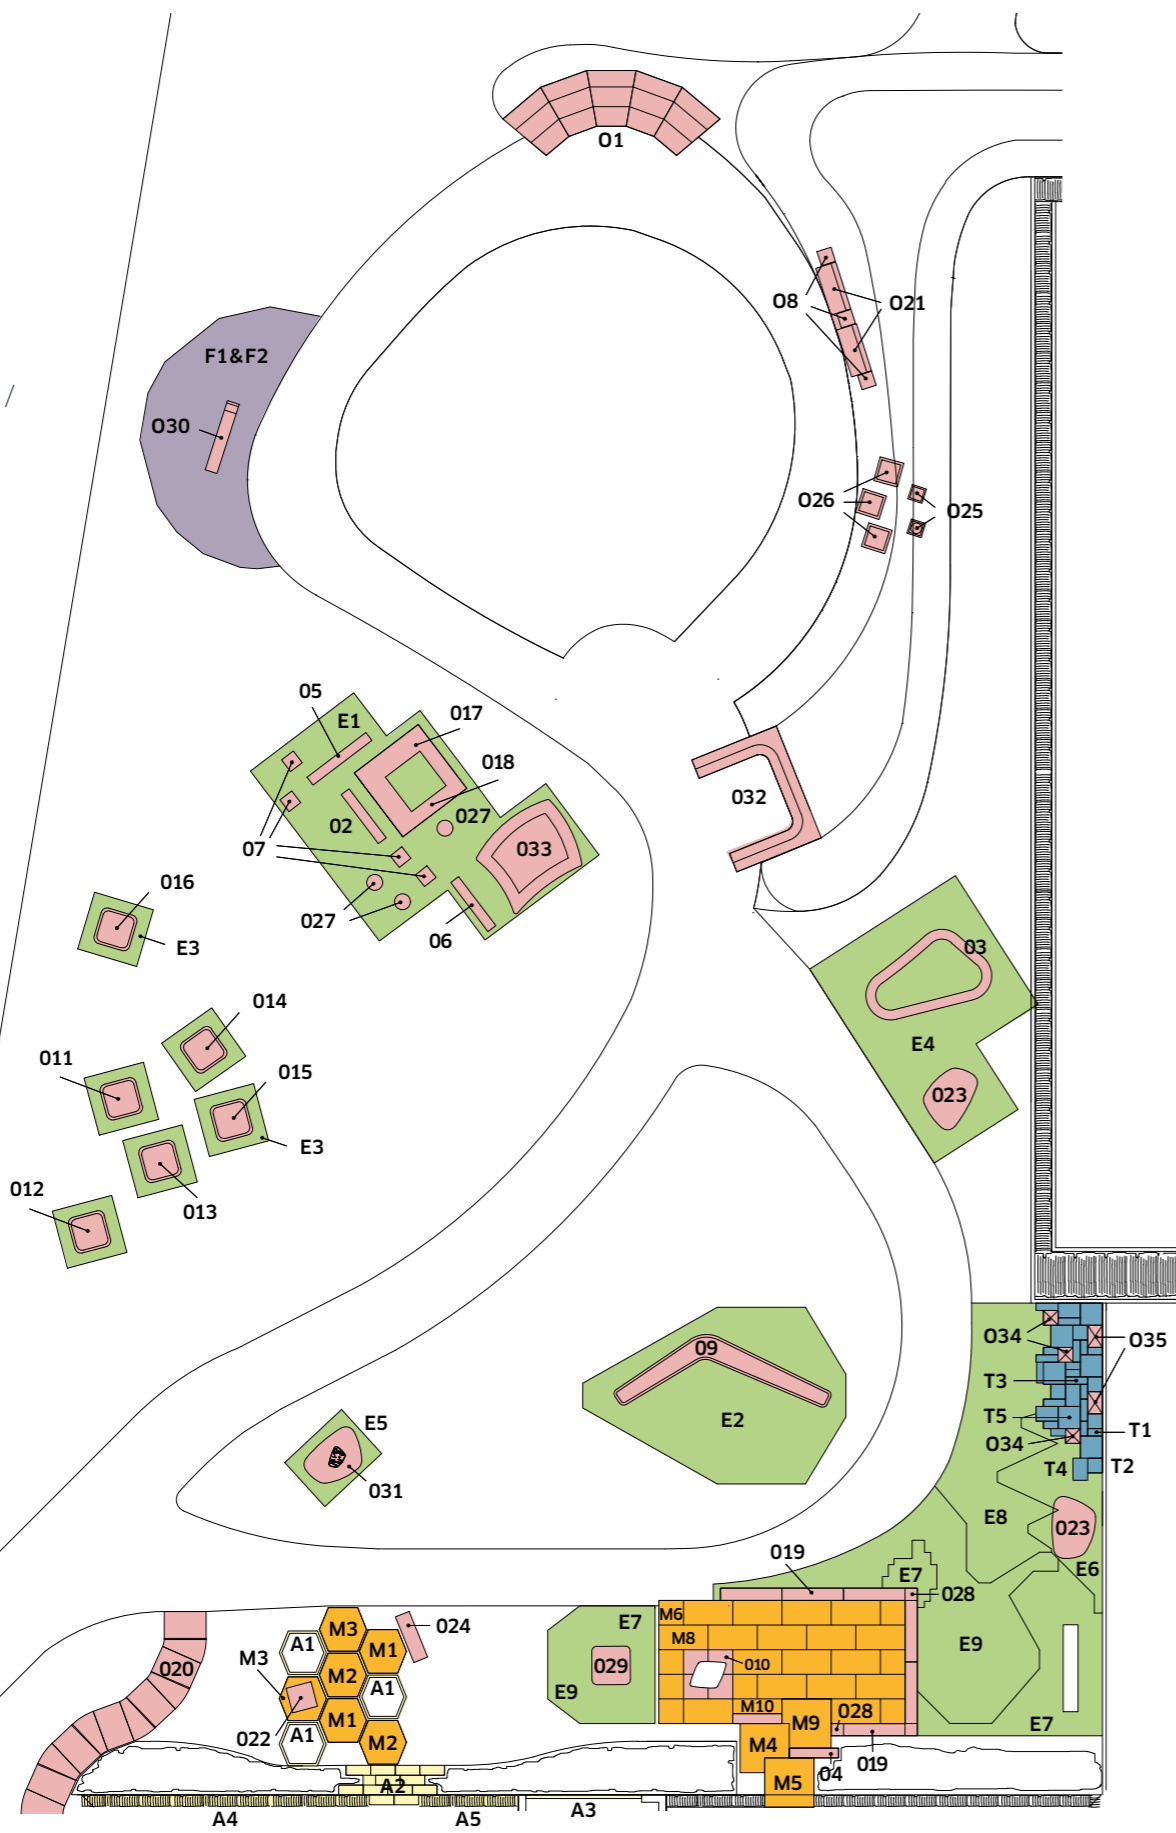

EBEMA

Objects Park Zutendaal

- Objects
- Megategels
- Tegels / Dalles
- Multiformaten / Multiformats
- Eco solutions
- Afwerking / Finitions

OBJECTS					
CODE	Product	Type	Kleur / Couleur	Formaat / Format	Geplaatst / Posé
O1	Amfitheater / Amphithéâtre	Smooth	Grey Velvet		2019
O2	Beam Soft	Gepolijst / Poli	Cream Velvet	250x40x60 cm	2019
O3	Beams & Waves	Gepolijst / Poli	Zwart / Noir	Verschillende afmetingen / Dimensions différents	2019
O4	Beam Straight	Smooth	Grey Velvet	200x40x60 cm	2019
O5	Beam Straight	Smooth, met houten zitting / avec siège en bois	Cream Velvet	300x40x50 cm	2019
O6	Beam Straight	Smooth, met ledverlichting / avec éclairage led	Cream Velvet	250x40x50 cm	2019
O7	Bla Bla Bloc	Smooth	Cream Velvet	60x60x60 cm	2019
O8	Bla Bla Bloc	Smooth	Grey Velvet	60x60x46 cm	2019
O9	Boomerangbank	Gepolijst / Poli	Grey Velvet		2019
O10	Boomrand Urban Tree / Encadrements d'arbres Urban Tree	Smooth	Grey Velvet	200x200x6 cm	2019
O11	Botanique	Gezuurd, met glinster / Acidifié, scintillant	Green	200x200x70 cm	2019
O12	Botanique	Gezuurd, met glinster / Acidifié, scintillant	Grey	200x200x45 cm	2019
O13	Botanique	Gezuurd, met glinster / Acidifié, scintillant	Orange	200x200x45 cm	2019
O14	Botanique	Gezuurd, met glinster / Acidifié, scintillant	Yellow	200x200x70 cm	2019
O15	Botanique	Gezuurd, met glinster / Acidifié, scintillant	Deep Blue	200x200x45 cm	2019
O16	Botanique	Gezuurd, met glinster / Acidifié, scintillant	Deep Red	200x200x70 cm	2019
O17	Cube - Element 1	Smooth	Cream Velvet	236x326x60 cm, h 48 cm	2019
O18	Cube - Element 2	Smooth	Cream Velvet	266x326x90 cm, h 48 cm	2019
O19	C-XL Bank	Smooth	Grey Velvet	250x50x50 cm	2019
O20	Lange traptreden / Escaliers Longues	Travertin	Grijs / Gris		2019
O21	Lounge	Smooth	Grey Velvet	200x70x80 cm	2019
O22	Patio Table	Smooth	Grey Velvet	100x100x107 cm	2019
O23	Pebble	Gestraald / Grenaillé	Cream Velvet	250x175x45 cm	2019
O24	Pick Nick Table	Smooth	Grey Velvet	240x80x130 cm	2019
O25	Planter	Smooth	Cream Velvet	60x60x60 cm	2019
O26	Planter	Smooth	Cream Velvet	80x80x80 cm	2019
O27	Poef / Pouf	Smooth	Cream Velvet	ø 45 cm, h 45 cm	2019
O28	Bla Bla Bloc	Smooth	Grey Velvet	50x50x50 cm	2019
O29	Seat	Smooth	Cream Velvet	156x156x46 cm	2019
O30	The Plank	Smooth	Grey Velvet	295x50x75 cm	2019
O31	The Waterbench	Poreus aan de bovenzijde / Poreux au face supérieure	Grey Velvet	250x175x45 cm	2019
O32	Theaterklas / Classe théâtre	Smooth	Grey Velvet	250x80x80 cm - Hoekstuk / Elément de coin: 120x120x80 cm	2019
O33	Waves	Smooth	Cream Velvet	Verschillende afmetingen / Dimensions différents	2019
O34	Zitelement - Ontwerp stefan.schöning.studio / Elément de siège - Conception stefan.schöning.studio	Aardvochtig beton / Béton humide	Grijs / Gris	57x57x46 cm	2019
O35	Zitelement - Ontwerp stefan.schöning.studio / Elément de siège - Conception stefan.schöning.studio	Aardvochtig beton / Béton humide	Grijs / Gris	87x57x46 cm	2019