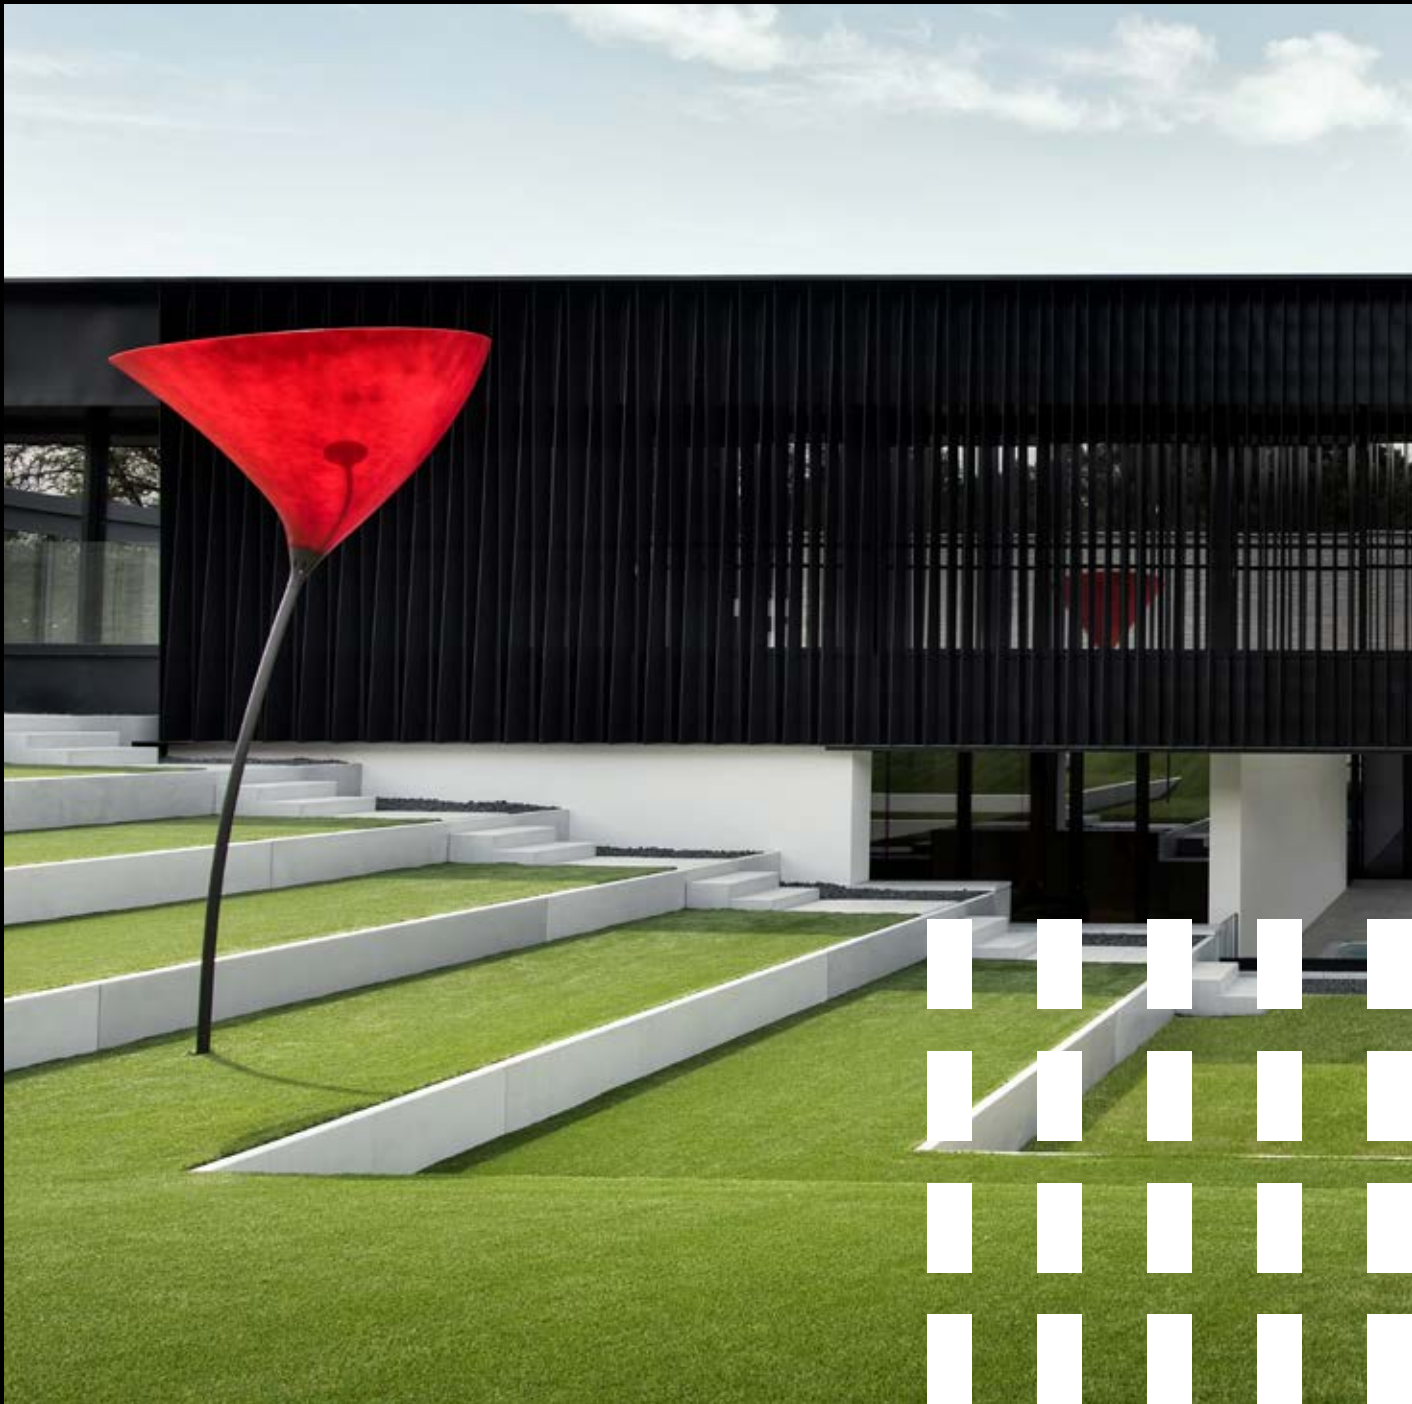

EBEMA

Objects Park Zutendaal

- Objects
- Megategels
- Tegels / Dalles
- Multiformaten / Multiformats
- Eco solutions
- Afwerking / Finitions

OBJECTS					
CODE	Product	Type	Kleur / Couleur	Formaat / Format	Geplaatst / Posé
O1	Amfitheater / Amphithéâtre	Smooth	Grey Velvet		2019
O2	Beam Soft	Gepolijst / Poli	Cream Velvet	250x40x60 cm	2019
O3	Beams & Waves	Gepolijst / Poli	Zwart / Noir	Verschillende afmetingen / Dimensions différents	2019
O4	Beam Straight	Smooth	Grey Velvet	200x40x60 cm	2019
O5	Beam Straight	Smooth, met houten zitting / avec siège en bois	Cream Velvet	300x40x50 cm	2019
O6	Beam Straight	Smooth, met ledverlichting / avec éclairage led	Cream Velvet	250x40x50 cm	2019
O7	Bla Bla Bloc	Smooth	Cream Velvet	60x60x60 cm	2019
O8	Bla Bla Bloc	Smooth	Grey Velvet	60x60x46 cm	2019
O9	Boomerangbank	Gepolijst / Poli	Grey Velvet		2019
O10	Boomrand Urban Tree / Encadrements d'arbres Urban Tree	Smooth	Grey Velvet	200x200x6 cm	2019
O11	Botanique	Gezuurd, met glinster / Acidifié, scintillant	Green	200x200x70 cm	2019
O12	Botanique	Gezuurd, met glinster / Acidifié, scintillant	Grey	200x200x45 cm	2019
O13	Botanique	Gezuurd, met glinster / Acidifié, scintillant	Orange	200x200x45 cm	2019
O14	Botanique	Gezuurd, met glinster / Acidifié, scintillant	Yellow	200x200x70 cm	2019
O15	Botanique	Gezuurd, met glinster / Acidifié, scintillant	Deep Blue	200x200x45 cm	2019
O16	Botanique	Gezuurd, met glinster / Acidifié, scintillant	Deep Red	200x200x70 cm	2019
O17	Cube - Element 1	Smooth	Cream Velvet	236x326x60 cm, h 48 cm	2019
O18	Cube - Element 2	Smooth	Cream Velvet	266x326x90 cm, h 48 cm	2019
O19	C-XL Bank	Smooth	Grey Velvet	250x50x50 cm	2019
O20	Lange traptreden / Escaliers Longues	Travertin	Grijs / Gris		2019
O21	Lounge	Smooth	Grey Velvet	200x70x80 cm	2019
O22	Patio Table	Smooth	Grey Velvet	100x100x107 cm	2019
O23	Pebble	Gestraald / Grenaillé	Cream Velvet	250x175x45 cm	2019
O24	Pick Nick Table	Smooth	Grey Velvet	240x80x130 cm	2019
O25	Planter	Smooth	Cream Velvet	60x60x60 cm	2019
O26	Planter	Smooth	Cream Velvet	80x80x80 cm	2019
O27	Poef / Pouf	Smooth	Cream Velvet	ø 45 cm, h 45 cm	2019
O28	Bla Bla Bloc	Smooth	Grey Velvet	50x50x50 cm	2019
O29	Seat	Smooth	Cream Velvet	156x156x46 cm	2019
O30	The Plank	Smooth	Grey Velvet	295x50x75 cm	2019
O31	The Waterbench	Poreus aan de bovenzijde / Poreux au face supérieure	Grey Velvet	250x175x45 cm	2019
O32	Theaterklas / Classe théâtre	Smooth	Grey Velvet	250x80x80 cm - Hoekstuk / Elément de coin: 120x120x80 cm	2019
O33	Waves	Smooth	Cream Velvet	Verschillende afmetingen / Dimensions différents	2019
O34	Zitelement - Ontwerp stefan.schöning.studio / Elément de siège - Conception stefan.schöning.studio	Aardvochtig beton / Béton humide	Grijs / Gris	57x57x46 cm	2019
O35	Zitelement - Ontwerp stefan.schöning.studio / Elément de siège - Conception stefan.schöning.studio	Aardvochtig beton / Béton humide	Grijs / Gris	87x57x46 cm	2019