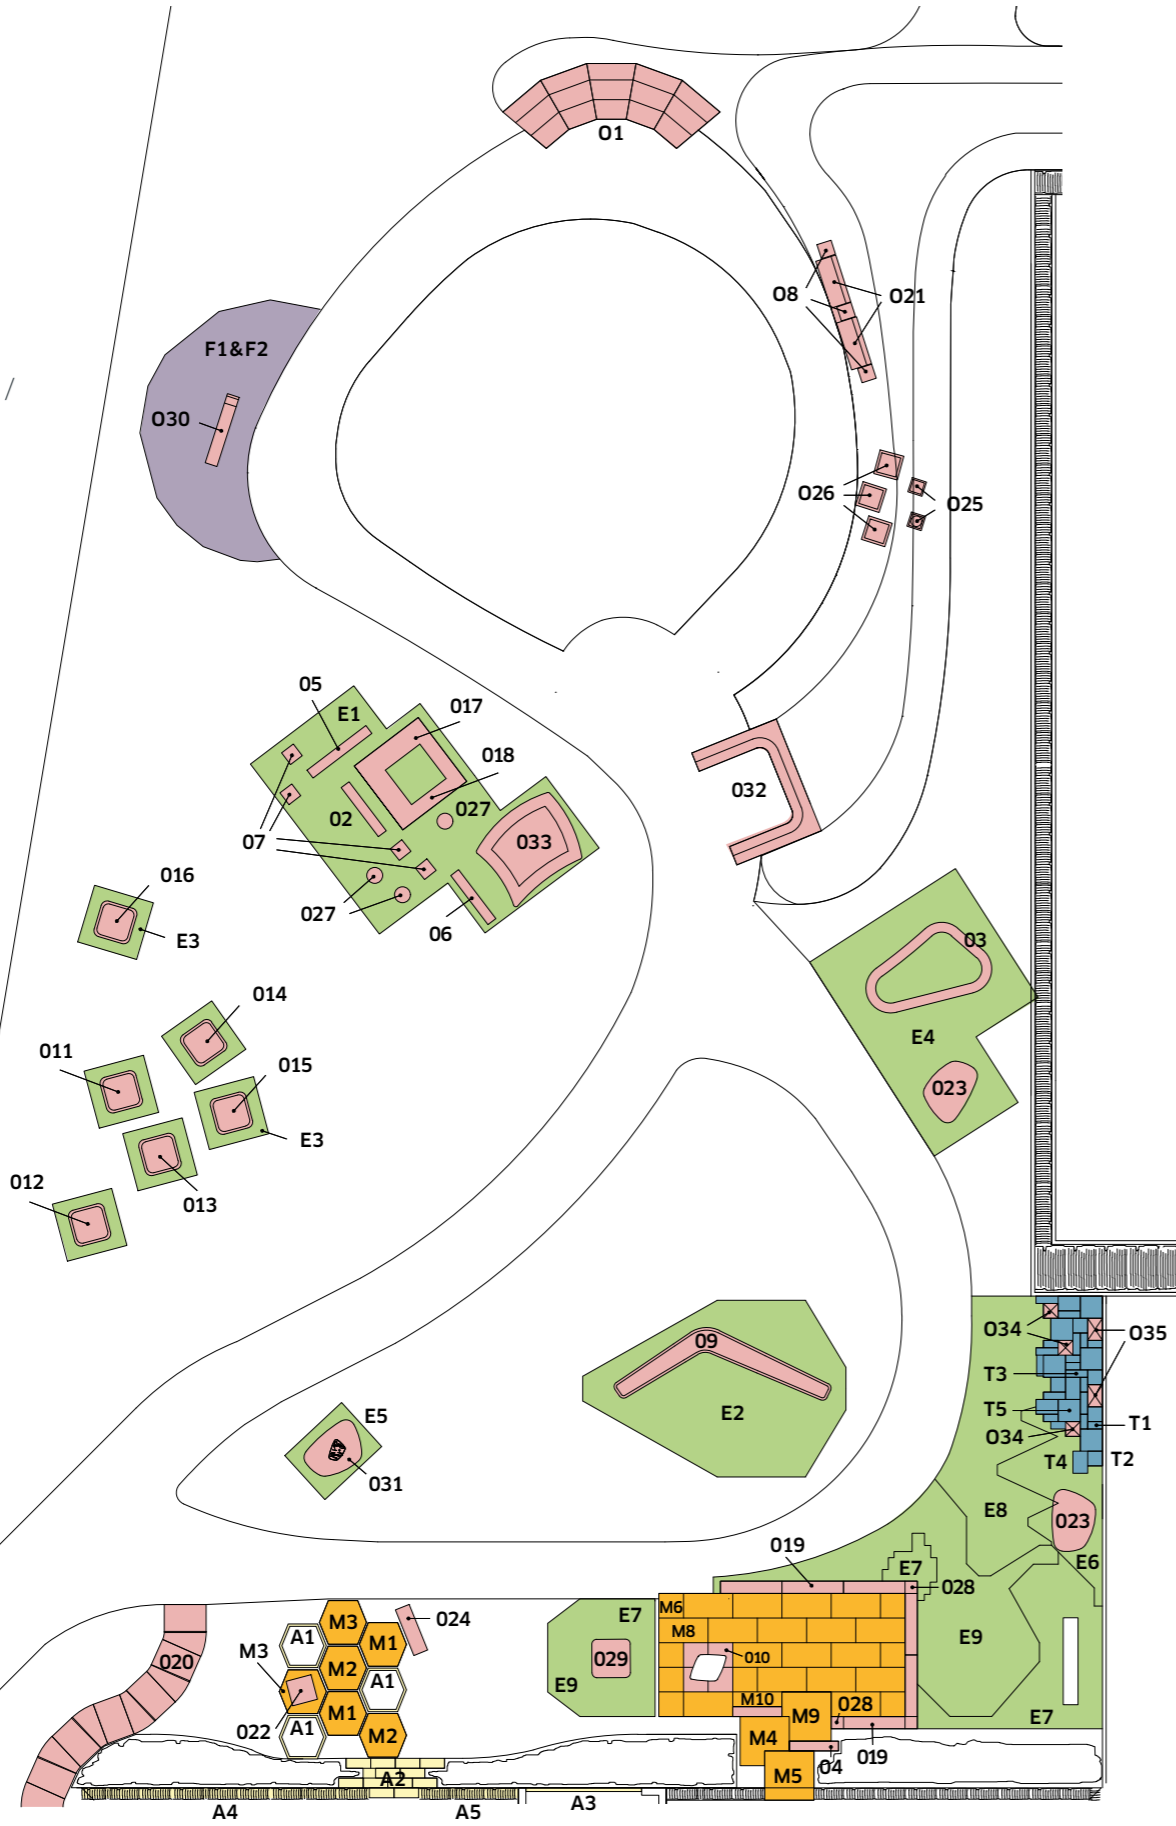

# Objects Park Zutendaal

- Objects
- Megategels
- Tegels / Dalles
- Multiformaten / Multiformats
- Eco solutions
- Afwerking / Finitions

OBJECTS					
CODE	Product	Type	Kleur / Couleur	Formaat / Format	Geplaatst / Posé
O1	Amfitheater / Amphithéâtre	Smooth	Grey Velvet		2019
O2	Beam Soft	Gepolijst / Poli	Cream Velvet	250x40x60 cm	2019
O3	Beams & Waves	Gepolijst / Poli	Zwart / Noir	Verschillende afmetingen / Dimensions différents	2019
O4	Beam Straight	Smooth	Grey Velvet	200x40x60 cm	2019
O5	Beam Straight	Smooth, met houten zitting / avec siège en bois	Cream Velvet	300x40x50 cm	2019
O6	Beam Straight	Smooth, met ledverlichting / avec éclairage led	Cream Velvet	250x40x50 cm	2019
O7	Bla Bla Bloc	Smooth	Cream Velvet	60x60x60 cm	2019
O8	Bla Bla Bloc	Smooth	Grey Velvet	60x60x46 cm	2019
O9	Boomerangbank	Gepolijst / Poli	Grey Velvet		2019
O10	Boomrand Urban Tree / Encadrements d'arbres Urban Tree	Smooth	Grey Velvet	200x200x6 cm	2019
O11	Botanique	Gezuurd, met glinster / Acidifié, scintillant	Green	200x200x70 cm	2019
O12	Botanique	Gezuurd, met glinster / Acidifié, scintillant	Grey	200x200x45 cm	2019
O13	Botanique	Gezuurd, met glinster / Acidifié, scintillant	Orange	200x200x45 cm	2019
O14	Botanique	Gezuurd, met glinster / Acidifié, scintillant	Yellow	200x200x70 cm	2019
O15	Botanique	Gezuurd, met glinster / Acidifié, scintillant	Deep Blue	200x200x45 cm	2019
O16	Botanique	Gezuurd, met glinster / Acidifié, scintillant	Deep Red	200x200x70 cm	2019
O17	Cube - Element 1	Smooth	Cream Velvet	236x326x60 cm, h 48 cm	2019
O18	Cube - Element 2	Smooth	Cream Velvet	266x326x90 cm, h 48 cm	2019
O19	C-XL Bank	Smooth	Grey Velvet	250x50x50 cm	2019
O20	Lange traptreden / Escaliers Longues	Travertin	Grijs / Gris		2019
O21	Lounge	Smooth	Grey Velvet	200x70x80 cm	2019
O22	Patio Table	Smooth	Grey Velvet	100x100x107 cm	2019
O23	Pebble	Gestraald / Grenaillé	Cream Velvet	250x175x45 cm	2019
O24	Pick Nick Table	Smooth	Grey Velvet	240x80x130 cm	2019
O25	Planter	Smooth	Cream Velvet	60x60x60 cm	2019
O26	Planter	Smooth	Cream Velvet	80x80x80 cm	2019
O27	Poef / Pouf	Smooth	Cream Velvet	ø 45 cm, h 45 cm	2019
O28	Bla Bla Bloc	Smooth	Grey Velvet	50x50x50 cm	2019
O29	Seat	Smooth	Cream Velvet	156x156x46 cm	2019
O30	The Plank	Smooth	Grey Velvet	295x50x75 cm	2019
O31	The Waterbench	Poreus aan de bovenzijde / Poreux au face supérieure	Grey Velvet	250x175x45 cm	2019
O32	Theaterklas / Classe théâtre	Smooth	Grey Velvet	250x80x80 cm - Hoekstuk / Elément de coin: 120x120x80 cm	2019
O33	Waves	Smooth	Cream Velvet	Verschillende afmetingen / Dimensions différents	2019
O34	Zitelement - Ontwerp stefan.schöning.studio / Elément de siège - Conception stefan.schöning.studio	Aardvochtig beton / Béton humide	Grijs / Gris	57x57x46 cm	2019
O35	Zitelement - Ontwerp stefan.schöning.studio / Elément de siège - Conception stefan.schöning.studio	Aardvochtig beton / Béton humide	Grijs / Gris	87x57x46 cm	2019