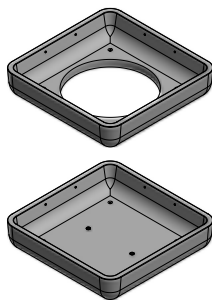

Conseil ! Sécurité esthétique

Grâce à sa structure solide et son poids, le Botanique est idéal pour baliser des zones et les protéger. Un élément de sécurité des plus ludiques.

Coloré et sur mesure

Bleu, rouge ou jaune. Banquette, jardinière ou conteneur d'arbre. Grand ou petit. Faites votre choix dans une riche palette de couleurs. Une idée unique ? Nous la développons pour vous. Le Botanique est le résultat d'un travail en co-création. Se basant sur les exigences stylistiques et fonctionnelles de la commande, l'équipe Ebema_CustomConcrete a fait une proposition sur mesure. Le résultat est un projet multifonctionnel en béton rugueux.

Conseil ! Sur mesure

Une autre couleur ou une finition adaptée ? Notre équipe Ebema_CustomConcrete est prête à relever tous les défis.

Durable et dynamique

Avec Curved Line Botanique vous apporterez plus de verdure dans l'espace public. On pourra découvrir des arbres, fleurs ou même un potager sur nos places publiques. Non seulement l'environnement, mais aussi nous tous en profiterons. Les bacs sont déplaçables pour faciliter un aménagement variable, sans réduire la verdure.

Jardinière Botanique - Curved Line

Caractéristiques

- Forme organique
- Différents traitements sont proposés :
 - Traité à l'acide ou sablé
 - Non disponible en Smooth
- Autres granulats possibles

Dimensions

- 200x200x45 cm
 - Avec évidement dans le fond (arbre) 1115 kg
 - Sans évidement dans le fond (fleurs, plantes, ...) 1495 kg
- 200x200x70 cm
 - Sans évidement dans le fond (fleurs, plantes, ...) 1960 kg
- Sur mesure