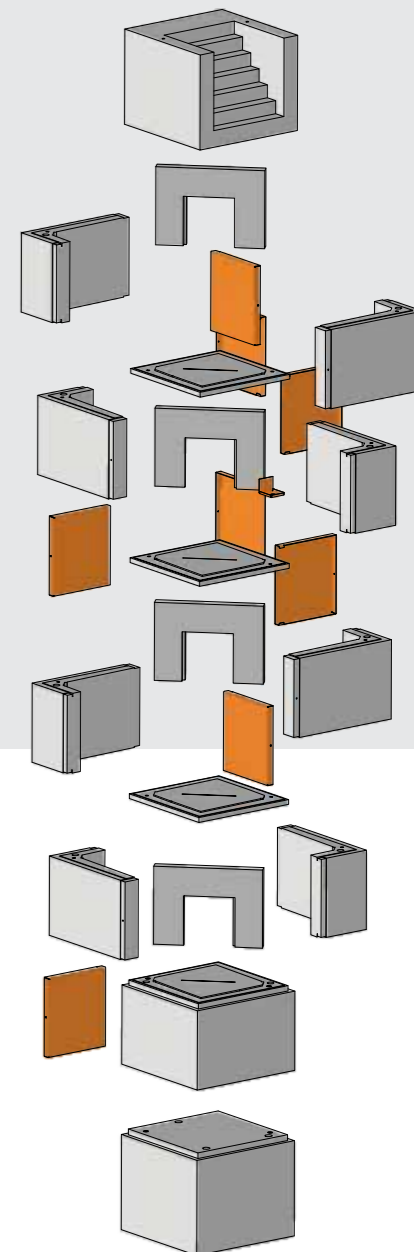

Eenheid in vormgeving, modulaair in opbouw

Een Cubilis is een betonnen urneblok van een halve meter breed, gevormd door 2 L-vormige elementen. Een diagonaal tussenschot verdeelt het blok in twee driehoekige urnecompartimenten, met elk een deurtje in warmgeel messing. De com-

1. Het paviljoen

2. Het grid

3. De as

4. De scene

partimentdeurtjes dragen de naam, foto, geboorte- en overlijdensdatum. Er is een objecthouder voorzien voor een kaarsje of bloemetje.

Meerdere cubiliblokken vormen samen een mooi geheel. En combineren zo de kracht van eenheid met individueel eerbetoon. Een verticale Cubiliskolom, bijvoorbeeld, bestaat uit maximaal zeven op elkaar gestapelde onderdelen. De kolom steunt op een funderingsblok. Net boven de grond verrijst het onderblok met daarop maximaal vier Cubili. Met finaal een afwerkingsblok in een robuuste trapvorm of met een ranke piramide. De drie standaardbetonafwerkingen creëren elk hun eigen zachte sfeer.

Cubilis

- Modulair grafmeubel in esthetisch beton
- Te combineren tot verschillende patronen en composities
- Een verticale kolom bestaat uit een funderingsblok, een onderblok, maximaal vier Cubili en een afwerkingsblok.
- Afmeting Cubiliblok
 - Afmetingen buitenkant: 50 x 50 x 33 cm (h)
 - Afmetingen compartiment: (31 x 31 cm)/2 x 33 cm (h)
 - Afmeting deurtje: 29 x 33 x 2,5 cm (b x h x d)
- Maximaal formaat urne: 15 cm diameter, 32 cm hoog
- Standaard betonafwerkingen: gewaterstraald, geslepen, gestaalstraald + gezuurd
- Kleur en materiaal deurtje: warmgeel geborsteld messing
- Afwerkingsblok in trap- of piramidevorm
- Snelle levertijd
- Maatwerk is mogelijk