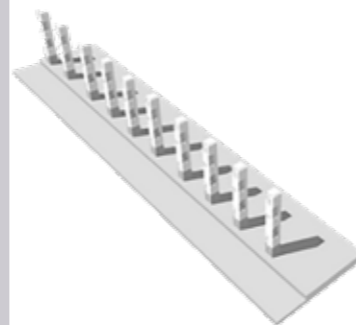

Van **begraafplaats** naar **gedenkpark**

Begraafplaatsen zijn krachtige plekken. Ze verbinden het verleden met het heden. En bieden ruimte om afscheid te nemen en te herdenken. Maar onze kerkhoven veranderen. Steeds meer mensen kiezen voor crematie. Traditionele graven verdwijnen, urnemuren verschijnen. Bovendien wordt ruimte schaars. Uitdagingen waarop **Ebema** en **a2o architecten** met de Cubilis urne-totem een esthetisch antwoord bieden.

Cubilis geeft ruimte

Een laatste groet brengen. Troost vinden. Herdenken. We doen het liever op een plek die ademruimte biedt. Die rust uitstraalt. Een uitnodigende plaats waar we graag naartoe trekken om de band met onze geliefden in stand te houden.

Het modulaire karakter van Cubilis laat composities toe die een treurig kerkhof omvormen tot een sfeervol gedenkpark. De losse verticale kolommen doorbreken de beklemming van massieve urnemuren. Ze bieden een doorkijk op groen en omgeving. Horizontale assen verbinden symbolisch de diverse delen van de begraafplaats. Individuele urneblokken groeien samen uit tot een paviljoen, een decor, een stijlvol raster. Volledig in lijn met de identiteit en uitstraling van de stad of gemeente. Het resultaat? Een sfeervolle connectie tussen grafarchitectuur en landschapsarchitectuur.

Eenheid in vormgeving, modulaair in opbouw

Een Cubilis is een betonnen urneblok van een halve meter breed, gevormd door 2 L-vormige elementen. Een diagonaal tussenschot verdeelt het blok in twee driehoekige urnecompartimenten, met elk een deurtje in warmgeel messing. De com-

3. De as

partimentdeurtjes dragen de naam, foto, geboorte- en overlijdensdatum. Er is een objecthouder voorzien voor een kaarsje of bloemetje.