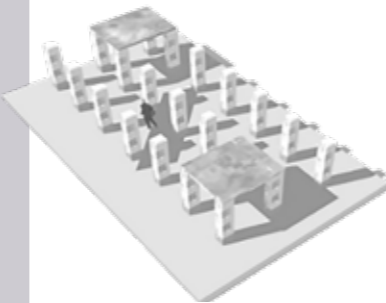

Van **begraafplaats** naar **gedenkpark**

Begraafplaatsen zijn krachtige plekken. Ze verbinden het verleden met het heden. En bieden ruimte om afscheid te nemen en te herdenken. Maar onze kerkhoven veranderen. Steeds meer mensen kiezen voor crematie. Traditionele graven verdwijnen, urnemuren verschijnen. Bovendien wordt ruimte schaars. Uitdagingen waarop **Ebema** en **a2o architecten** met de Cubilis urne-totem een esthetisch antwoord bieden.

Cubilis geeft ruimte

Een laatste groet brengen. Troost vinden. Herdenken. We doen het liever op een plek die ademruimte biedt. Die rust uitstraalt. Een uitnodigende plaats waar we graag naartoe trekken om de band met onze geliefden in stand te houden.

Het modulaire karakter van Cubilis laat composities toe die een treurig kerkhof omvormen tot een sfeervol gedenkpark. De losse verticale kolommen doorbreken de beklemming van massieve urnemuren. Ze bieden een doorkijk op groen en omgeving. Horizontale assen verbinden symbolisch de diverse delen van de begraafplaats. Individuele urneblokken groeien samen uit tot een paviljoen, een decor, een stijlvol raster. Volledig in lijn met de identiteit en uitstraling van de stad of gemeente. Het resultaat? Een sfeervolle connectie tussen grafarchitectuur en landschapsarchitectuur.

Eenheid in vormgeving, modulaair in opbouw

Een Cubilis is een betonnen urneblok van een halve meter breed, gevormd door 2 L-vormige elementen. Een diagonaal tussenschot verdeelt het blok in twee driehoekige urnecompartimenten, met elk een deurtje in warmgeel messing. De com-

2. Het grid

partimentdeurtjes dragen de naam, foto, geboorte- en overlijdensdatum. Er is een objecthouder voorzien voor een kaarsje of bloemetje.