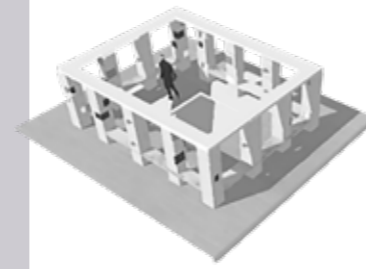

LIVING CITY

Infra Safety Building Objects

Cubilis

Een modulaire **urnetotem** in esthetisch beton

Van **begraafplaats** naar **gedenkpark**

Begraafplaatsen zijn krachtige plekken. Ze verbinden het verleden met het heden. En bieden ruimte om afscheid te nemen en te herdenken. Maar onze kerkhoven veranderen. Steeds meer mensen kiezen voor crematie. Traditionele graven verdwijnen, urnemuren verschijnen. Bovendien wordt ruimte schaars. Uitdagingen waarop **Ebema** en **a2o architecten** met de Cubilis urne-totem een esthetisch antwoord bieden.

Het modulaire karakter van Cubilis laat composities toe die een treurig kerkhof omvormen tot een sfeervol gedenkpark. De losse verticale kolommen doorbreken de beklemming van massieve urnemuren. Ze bieden een doorkijk op groen en omgeving. Horizontale assen verbinden symbolisch de diverse delen van de begraafplaats. Individuele urneblokken groeien samen uit tot een paviljoen, een decor, een stijlvol raster. Volledig in lijn met de identiteit en uitstraling van de stad of gemeente. Het resultaat? Een sfeervolle connectie tussen grafarchitectuur en landschapsarchitectuur.

Eenheid in vormgeving, modulaair in opbouw

Een Cubilis is een betonnen urneblok van een halve meter breed, gevormd door 2 L-vormige elementen. Een diagonaal tussenschot verdeelt het blok in twee driehoekige urnecompartimenten, met elk een deurtje in warmgeel messing. De com-