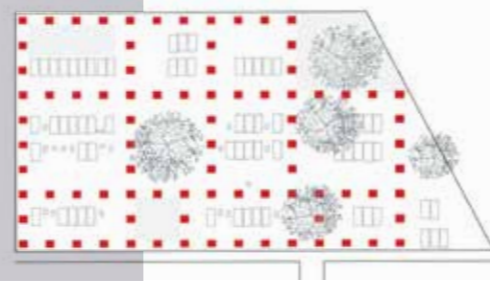

Van **begraafplaats** naar **gedenkpark**

Begraafplaatsen zijn krachtige plekken. Ze verbinden het verleden met het heden. En bieden ruimte om afscheid te nemen en te herdenken. Maar onze kerkhoven veranderen. Steeds meer mensen kiezen voor crematie. Traditionele graven verdwijnen, urnemuren verschijnen. Bovendien wordt ruimte schaars. Uitdagingen waarop **Ebema** en **a2o architecten** met de Cubilis urne-totem een esthetisch antwoord bieden.

Cubilis geeft ruimte

Een laatste groet brengen. Troost vinden. Herdenken. We doen het liever op een plek die ademruimte biedt. Die rust uitstraalt. Een uitnodigende plaats waar we graag naartoe trekken om de band met onze geliefden in stand te houden.

Het modulaire karakter van Cubilis laat composities toe die een treurig kerkhof omvormen tot een sfeervol gedenkpark. De losse verticale kolommen doorbreken de beklemming van massieve urnemuren. Ze bieden een doorkijk op groen en omgeving. Horizontale assen verbinden symbolisch de diverse delen van de begraafplaats. Individuele urneblokken groeien samen uit tot een paviljoen, een decor, een stijlvol raster. Volledig in lijn met de identiteit en uitstraling van de stad of gemeente. Het resultaat? Een sfeervolle connectie tussen grafarchitectuur en landschapsarchitectuur.

Eenheid in vormgeving, modulaair in opbouw

Een Cubilis is een betonnen urneblok van een halve meter breed, gevormd door 2 L-vormige elementen. Een diagonaal tussenschot verdeelt het blok in twee driehoekige urnecompartimenten, met elk een deurtje in warmgeel messing. De com-

3. De as

partimentdeurtjes dragen de naam, foto, geboorte- en overlijdensdatum. Er is een objecthouder voorzien voor een kaarsje of bloemetje.