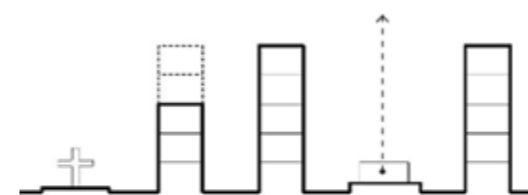

In dialoog tot historische structuren - transitie-model