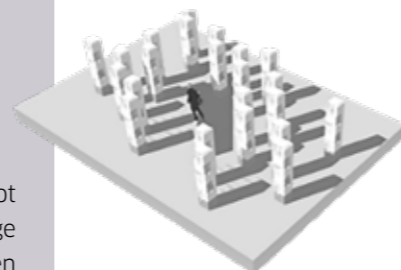

Van **begraafplaats** naar **gedenkpark**

Begraafplaatsen zijn krachtige plekken. Ze verbinden het verleden met het heden. En bieden ruimte om afscheid te nemen en te herdenken. Maar onze kerkhoven veranderen. Steeds meer mensen kiezen voor crematie. Traditionele graven verdwijnen, urnemuren verschijnen. Bovendien wordt ruimte schaars. Uitdagingen waarop **Ebema** en **a2o architecten** met de Cubilis urne-totem een esthetisch antwoord bieden.

Cubilis geeft ruimte

Een laatste groet brengen. Troost vinden. Herdenken. We doen het liever op een plek die ademruimte biedt. Die rust uitstraalt. Een uitnodigende plaats waar we graag naartoe trekken om de band met onze geliefden in stand te houden.

Het modulaire karakter van Cubilis laat composities toe die een treurig kerkhof omvormen tot een sfeervol gedenkpark. De losse verticale kolommen doorbreken de beklemming van massieve urnemuren. Ze bieden een doorkijk op groen en omgeving. Horizontale assen verbinden symbolisch de diverse delen van de begraafplaats. Individuele urneblokken groeien samen uit tot een paviljoen, een decor, een stijlvol raster. Volledig in lijn met de identiteit en uitstraling van de stad of gemeente. Het resultaat? Een sfeervolle connectie tussen grafarchitectuur en landschapsarchitectuur.

Eenheid in vormgeving, modulaair in opbouw

Een Cubilis is een betonnen urneblok van een halve meter breed, gevormd door 2 L-vormige elementen. Een diagonaal tussenschot verdeelt het blok in twee driehoekige urnecompartimenten, met elk een deurtje in warmgeel messing. De com-

4. De scene

partimentdeurtjes dragen de naam, foto, geboorte- en overlijdensdatum. Er is een objecthouder voorzien voor een kaarsje of bloemetje.